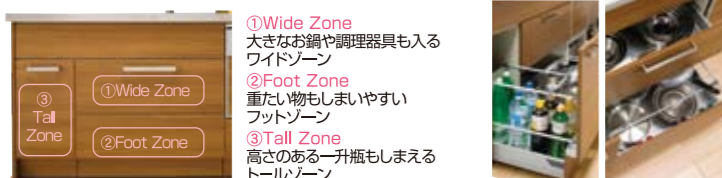

「広いスペースで調理したい。」
調理スペースを広く確保し、集中してキッチンワークをこなすスタイルです。

■特長4 トリプルストッカー

形や大きさなどが異なるキッチン用品を整頓しやすい3分割のシンク下収納。

①Wide Zone
大きなお鍋や調理器具も入るワイドゾーン
②Foot Zone
重たい物もしましやすいつットゾーン
③Tall Zone
高さのある一升瓶もしまえるトルゾーン

◆標準仕様

扉	木質柄:特殊樹脂シート 単色・抽象柄・布目:メラミン 全18カラー
寸法	奥行:650mm 高さ850mm
ワークトップ	ステンレス:2色 アクリル系人工大理石:3色
収納	オールスライドタイプ
シンク	静音シンク
水栓	浄水器一体型シングルレバー水栓
レンジフード	シロッコファン(照明付)
吊戸棚	H=700mm(耐震ラッチ付)
キッチンパネル	ペルコア(不燃認定品)3×8板(935×2,450mm)2枚 厚み3mm

※扉板・サイドパネルはオプションになります。

■特長5 扉同色のケコミ

キャビネット下のケコミ部分まで扉部分と同色で、家具調の仕上げに。

■特長6 スパイスボックス

コンロ横には調理中にさっと調味料が取り出せる収納を設けました。

■特長7 耐震セーフティロック

地震の際の吊戸棚からの落下物を防止。

■特長8 静音Hシンク

◆オプション

※表示価格はメーカー希望小売価格(差額)です。

シロッコファン 常時換気機能付 シロッコファン スリムフードタイプ 照明スペース付吊戸棚
+照明器具付
人工大理石フォルテ/人大シンク ダウンウォール 水栓
エンドパネル(吊戸棚用H700mm) エンドパネル(ベースキャビネット用)
飾り幕板(H100mm W2400mm)1本 キッチンパネル(3面の場合)

シルバー:W=900mm ⊕40,000円 (税込⊕42,000円)
 シルバー:W=900mm ⊕54,400円 (税込⊕57,120円)
 ⊕5,900円(税込⊕6,195円)
 ⊕17,000円(税込⊕17,850円)
 ⊕50,000円(税込⊕52,500円)
 *カウンターカラー
シベックホワイト フォルテクレー フォルテフレイク
カムオレンジ カムイエロー カムホワイト カムグレー
 *グラニットS-typeからの差額です。*キャビネット割付が変更となります。
 ⊕39,600円(税込⊕41,580円)
 ⊕97,000円(税込⊕101,850円)
 *節湯A・B対応商品