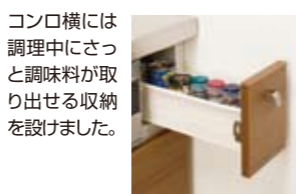

「広いスペースで調理したい。」
調理スペースを広く確保し、集中してキッチンワークをこなすスタイルです。

■特長4 トリプルストッカー

形や大きさなどが異なるキッチン用品を整頓しやすい3分割のシンク下収納。

①Wide Zone
大きなお鍋や調理器具も入るワイドゾーン
②Foot Zone
重たい物もしましやすいつットゾーン
③Tall Zone
高さのある一升瓶もしまえるトルゾーン

◆標準仕様

扉	木質柄:特殊樹脂シート 単色・抽象柄・布目:メラミン 全18カラー
寸法	奥行:650mm 高さ850mm
ワークトップ	ステンレス:2色 アクリル系人工大理石:3色
収納	オールスライドタイプ
シンク	静音シンク
水栓	浄水器一体型シングルレバー水栓
レンジフード	シロッコファン(照明付)
吊戸棚	H=700mm(耐震ラッチ付)
キッチンパネル	ペルコア(不燃認定品)3×8板(935×2,450mm)2枚 厚み3mm

※扉板・サイドパネルはオプションになります。

■特長5 扉同色のケコミ

キャビネット下のケコミ部分まで扉部分と同色で、家具調の仕上げに。

■特長6 スパイスボックス

コンロ横には調理中にさっと調味料が取り出せる収納を設けました。

■特長7 耐震セーフティロック

地震の際の吊戸棚からの落下物を防止。

■特長8 静音Hシンク