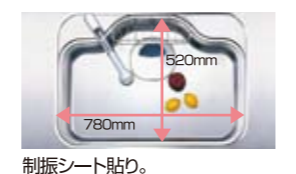

■特長8 静音Hシンク