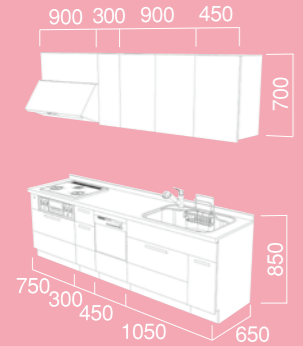

LDK total styling
su:iji
SA class

I型2550

※写真はイメージです。

■特長1 ソフトクローズ機能

引出は、静かに閉まるソフトクローズ機能付フルエクステンションレール。

■特長2 底板ステンレス

引出の底板は、汚れや湿気に強いステンレス仕上げ。

■特長3 ワイドスペーススタイル

「広いスペースで調理したい。」
調理スペースを広く確保し、集中してキッチンワークをこなすスタイルです。

■特長4 トリプルストッカー

形や大きさなどが異なるキッチン用品を整頓しやすい3分割のシンク下収納。

①Wide Zone
大きなお鍋や調理器具も入るワイドゾーン
②Foot Zone
重たい物もしましやすいつットゾーン
③Tall Zone
高さのある一升瓶もしまえるトルゾーン

◆標準仕様

扉	木質柄:特殊樹脂シート 単色・抽象柄・布目:メラミン 全18カラー
寸法	奥行:650mm 高さ850mm
ワークトップ	ステンレス:2色 アクリル系人工大理石:3色
収納	オールスライドタイプ
シンク	静音シンク
水栓	浄水器一体型シングルレバー水栓
レンジフード	シロッコファン(照明付)
吊戸棚	H=700mm(耐震ラッチ付)
キッチンパネル	ペルコア(不燃認定品)3×8板(935×2,450mm)2枚 厚み3mm

◆オプション

※表示価格はメーカー希望小売価格(差額)です。

シロッコファン 常時換気機能付 シロッコファン スリムフードタイプ 照明スペース付吊戸棚
+照明器具付
人工大理石フォルテ/人大シンク ダウンウォール 水栓
エンドパネル(吊戸棚用H700mm) エンドパネル(ベースキャビネット用)
飾り幕板(H100mm W2400mm)1本 キッチンパネル(3面の場合)

シルバー:W=900mm ⊕40,000円 (税込⊕42,000円)
 シルバー:W=900mm ⊕54,400円 (税込⊕57,120円)
 ⊕5,900円(税込⊕6,195円)
 ⊕17,000円(税込⊕17,850円)
 ⊕50,000円(税込⊕52,500円)
 *カウンターカラー
シベックホワイト フォルテクレー フォルテフレイク
カムオレンジ カムイエロー カムホワイト カムグレー
 *グラニットS-typeからの差額です。*キャビネット割付が変更となります。
 ⊕39,600円(税込⊕41,580円)
 ⊕97,000円(税込⊕101,850円)
 *節湯A・B対応商品