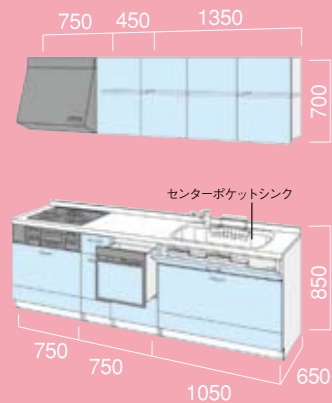

Selecta System

オリジナル・プレゼンテーション (セレクトシステム)

I型2550

※写真はイメージです。

■特長1 スマートポケット付ダブルストッカータイプ

引出し高さ 約34cm (引出し内有効高さ)

たっぷりの収納量と取り出しやすさを両立した2段の引出し収納です。手が届きやすい上段の容量を高めることで、よく使う道具や小物の取り出しやすさ向上。カウンター中央の広い調理スペースとの連携で、調理の手際がいちだんとスムーズになります。

スペースにマッチした奥行きが選べる「カウンター奥行き」

使いやすい高さを選べる「カウンター高さ」

タオルクリップ 左右の使いやすい位置にセット出来ます。

◆標準仕様

扉	3シリーズ・18カラー
寸法	奥行:650mm 高さ:850mm / 800mm
ワークトップ	人造大理石天板(2色) / ステンレス天板(2色)
収納	スマートポケット付ダブルストッカー・ショックレスクローズ機構付
シンク	センターポケットシンク(静音設計)
水栓	ハンドシャワー水栓
レンジフード	シロッコファン
キッチンパネル	正面1800mm×900mm / 1200mm×900mm各1枚 サイドH2600mm1枚 厚み3mm
吊戸棚	ミドル(H=700mm)

※扉板・サイドパネルはオプションになります。

■特長2 スマートポケット

ミニパタくん

下ごしらえの必需品、包丁やキッチンサミなどをラクな姿勢で素早く取り出せるアイデア収納。包丁差しは利き手に合わせて左右の向きが調整できるなど、どなたにも使いやすいデザインです。チャイルドロックも採用しました。

スリムポケット部の扉はフレームレスとし、キッチン全体をスッキリとしたデザインに仕上げました。

■特長3 ショックレスクローズ機構