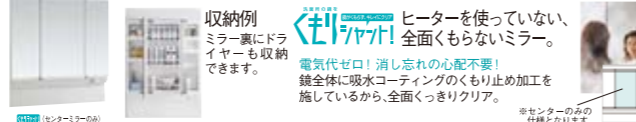

Panasonic

洗面トレッシング | エムライン |
M LINE
750サイズ

割れにくい
人造大理石を
洗面ボウルに採用。

※写真はイメージです。

◆標準仕様

間口	750mm
ボウル素材	人造大理石
ボウル容量	17L
水栓	シングルレバーシャワー水栓
ミラー	くもりシャット(センターミラーのみ)
照明	蛍光灯20W
コンセント	1個(1200W)
キャビネット	両開きタイプ

◆オプション

※表示価格はメーカー希望小売価格(差額)です。

天袋(間口750mm)
⊕27,000円(税込⊕28,350円)

■特長1 洗面ボウル

人造大理石を採用。衝撃に強い洗面ボウルです。人造大理石製なので、陶器製に比べて割れにくくなりました。

■特長2 ミラー

パルック蛍光灯3面鏡。ミラー裏にはたっぷり収納。メイクに便利です。

■特長3 水栓

シングルレバーシャワー混合水栓だからシャワーと整水の切替が便利です。

■特長4 キャビネット

キャビネット下を有効活用できる両開きタイプ

サンウエーブ

C シリーズ
750サイズ

たっぷり収納だから、
洗面まわりが
スッキリと
片付きます。

※写真はイメージです。

◆標準仕様

間口	750mm
ボウル	陶器製(ホワイト)
水栓	シングルレバーシャワー水栓
ミラー	収納三面鏡(くもり止めヒーター付)
照明	蛍光灯20W
キャビネット	開き扉タイプ

◆オプション

※表示価格はメーカー希望小売価格(差額)です。

タオルクリップ 後付できるタオルクリップも選べます。	ウォールキャビネット 間口750mm
中4,000円 (税込中4,200円)	中23,000円 (税込中24,150円)

■特長1 洗面ボウル

シャープな薄型デザインのお手入れ簡単な陶器製ボウル

◆選べる標準装備

扉カラー	キャビネット
<input type="checkbox"/> ナチュラルチェリー:N <input type="checkbox"/> スムースホワイト:W	<input type="checkbox"/> 開き扉タイプ キャビネット下には体重計が収納できます。
シングルレバーシャワー水栓	
<input type="checkbox"/> シングルレバーシャワー水栓 水はねの少ない微細シャワー。水流の切替もワンタッチ。	<input type="checkbox"/> シングルレバーシャワー水栓 便利なリフト機能付 水栓の高さを上げられるので流し洗いや花壇への水入れなどもスムーズです。
ミラーキャビネット	
<input type="checkbox"/> 収納三面鏡(くもり止めヒーター付) 間口750mm	<input type="checkbox"/> 収納三面鏡(くもり止めヒーター付) 間口750mm ●蛍光灯20W ●コンセント1口(1200W) ●くもり止めヒーター付 ●トレー(3枚) ●扉フタ立て(5本) ●ミラー裏収納