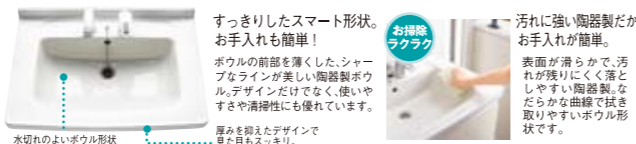

キャビネット下を有効活用できる両開きタイプ

サンウエーブ

C シリーズ
750サイズ

たっぷり収納だから、
洗面まわりが
スッキリと
片付きます。

※写真はイメージです。

◆標準仕様

間口	750mm
ボウル	陶器製(ホワイト)
水栓	シングルレバーシャワー水栓
ミラー	収納三面鏡(くもり止めヒーター付)
照明	蛍光灯20W
キャビネット	開き扉タイプ

◆オプション

※表示価格はメーカー希望小売価格(差額)です。

タオルクリップ 後付できるタオルクリップも選べます。	ウォールキャビネット 間口750mm
中4,000円 (税込中4,200円)	中23,000円 (税込中24,150円)

■特長1 洗面ボウル

シャープな薄型デザインのお手入れ簡単な陶器製ボウル

◆選べる標準装備

扉カラー	キャビネット
<input type="checkbox"/> ナチュラルチェリー:N <input type="checkbox"/> スムースホワイト:W	<input type="checkbox"/> 開き扉タイプ キャビネット下には体重計が収納できます。
シングルレバーシャワー水栓	
<input type="checkbox"/> シングルレバーシャワー水栓 水はねの少ない微細シャワー。水流の切替もワンタッチ。	<input type="checkbox"/> シングルレバーシャワー水栓 便利なリフト機能付 水栓の高さを上げられるので流し洗いや花壇への水入れなどもスムーズです。
ミラーキャビネット	
<input type="checkbox"/> 収納三面鏡(くもり止めヒーター付) 間口750mm	<input type="checkbox"/> 収納三面鏡(くもり止めヒーター付) 間口750mm ●蛍光灯20W ●コンセント1口(1200W) ●くもり止めヒーター付 ●トレー(3枚) ●扉フタ立て(5本) ●ミラー裏収納