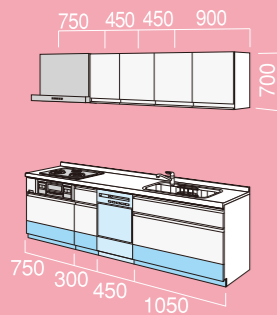

パナソニック キッチン リビングステーション
Living Station
S-class

I型2550

※写真はイメージです。

■特長1 フロアユニット

使いやすく、容量たっぷりの新・立体収納。スライドタイプ

ソフトクローズ機構
静かにゆっくり閉まる
ソフトクローズ機構ユニット
ユニット内底板
チャコールグレー

フルオープンレール

■特長2 スキマレスシンク (ステンレスMタイプ)

カウンターとの段差が小さく、
継ぎ目の隙間がないので、
汚れがたまりにくい。

●幅787×奥行最大480/最小403
×深さ200mm

スキマをなくして、お手入れはさっと拭くだけ。
当社独自の「スキマレスシンク」。

シンクと一体成
型の排水口。継
ぎ目がないので
汚れがたまりま
せん。

◆標準仕様

扉	20シリーズ(9カラー)
取手	2タイプ ライン取手/ハンドル取手
ワークトップ	人造大理石/ステンレスカウンター スキマレスシンク
収納	ソフトクローズ機構(収納パーツ・内引出しなし)
カウンター	シングルレバー(泡沫)
レンジフード	スマートフード
吊戸棚	H=700mm(耐震ロック付)
キッチンパネル	3×6板 2枚(910×1,820mm) 厚み3mm 3×8板 1枚(910×2,420mm) 厚み3mm

※扉板・サイドパネルはオプションになります。

■特長3 ウォールユニット

標準
⑥耐震ロック

耐震ロック
耐震ロック付き:ウォールユニットが振動すると、自動的にロックされます。

●ウォールユニット
高さ 700mm

■特長4 網カゴ

ごみが集まりやすい底形状。

ごみが集まりやすい形状に加え、ごみが捨てやすい網カゴです。