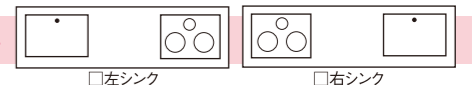

カウンターとの段差が小さく、
継ぎ目の隙間がないので、
汚れがたまりにくい。

●幅787×奥行最大480/最小403
×深さ200mm

スキマをなくして、お手入れはさっと拭くだけ。
当社独自の「スキマレスシンク」。

シンクと一体成
型の排水口。継
ぎ目がないので
汚れがたまりま
せん。

◆標準仕様

扉	20シリーズ(9カラー)
取手	2タイプ ライン取手/ハンドル取手
ワークトップ	人造大理石/ステンレスカウンター スキマレスシンク
収納	ソフトクローズ機構(収納パーツ・内引出しなし)
カウンター	シングルレバー(泡沫)
レンジフード	スマートフード
吊戸棚	H=700mm(耐震ロック付)
キッチンパネル	3×6板 2枚(910×1,820mm) 厚み3mm 3×8板 1枚(910×2,420mm) 厚み3mm

◆選べる標準装備

●シンク勝手

<p>扉カラー</p> <p>SE20シリーズ 天然木に近い繊細でナチュラルな表情。</p> <p>□エクセル ダーク柄 □エクセル ミディアム柄 □エクセル ライト柄 □エクセル ホワイト柄</p> <p>SL20シリーズ 落ちついた色合いで、心地よい空間に仕上げます。</p> <p>□レッド □ベージュ □モーブグレー □ビューティ ホワイト</p> <p>□オリーブグリーン</p> <p>ライン取手とハンドル取手からお選びいただけます。(同価格)</p> <p>ライン取手 ハンドル取手</p>	<p>カウンタートップ</p> <p>□人造大理石カウンター (ペブルホワイト)</p> <p>□ステンレスカウンター (エンボス仕上げ)</p> <p>キッチンパネル</p> <p>ナイーブ柄 パールスタック柄 メラミン樹脂化粧シート アクリルUV塗装</p> <p>□ホワイト □ベージュ □ネオホワイト</p> <p>水栓</p> <p>●混合水栓(泡沫) 操作しやすい ビッグレバー。 水ハネを抑える 泡沫吐水。</p> <p>節湯 B</p>	<p>ガラスストップコンロ・ 食器洗い乾燥機</p> <p>シルバー</p> <p>レンジフード</p> <p>シルバー 常時換気対応</p> <p>スマートフード (リモコン機能なし)</p>
--	---	---

◆オプション

※表示価格はメーカー希望小売価格(差額)です。

**■カラーシンク
スキマレスシンク(クリアRタイプ)**

④43,000円(税込④45,150円) ※人造大理石カウンターのみの対応となります。

□照明 JN18RM (W680×D140×H50mm)
⑤7,400円(税込⑤7,770円)

□天井幕板 (W2710×D4×H300mm)
⑤16,400円(税込⑤17,220円)

□エンドパネル上下
⑤26,100円(税込⑤27,405円)