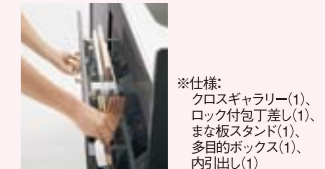

収納棚を目の前まで降ろして、必要なものが
すぐ取り出せます。(手動式)
⑤50,000円(税込⑤52,500円)

□収納パーツあり

⑥22,000円
(税込⑥23,100円)

※仕様:
クロスギャラリ(1)、
多目的ボックス(1)、
ボルトレイ(1)、
側板スベーター(1)
(壁納めなしのみ)

シンク下

※仕様:
クロスギャラリ(1)、
ロック付包丁差し(1)、
まな板スタンド(1)、
多目的ボックス(1)、
内引出し(1)