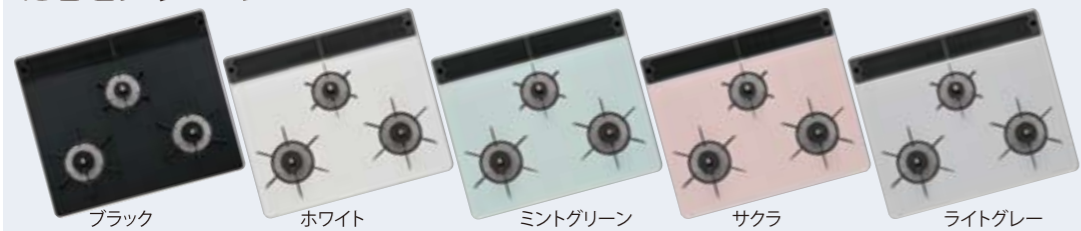

**調理性能**  
 もっと料理が  
 好きになる。

**ダブル  
 高火力  
 トロ火**

左右どちらのバーナーも  
 高火力からトロ火まで使用可能です！

**お手入れ性能**  
 “いつもキレイ”が  
 心地いい。  
 フレーム一体成形  
 ガラストップ。

**操作性**

**ドットマトリクス  
 ホワイト液晶表示  
 (バックライト機能付)**

便利な機能で  
 楽しく、おいしく。

光る点火ボタンで  
 わかりやすく  
 お知らせ。

調理性能	
ダブル高火力	ダブルトロ火
ダブル温度調節	揚げもの温度調節
コンロ調理タイマー	炊飯機能
湯わかし機能	センサー機能
オートアラカイトメニュー	オートあたためメニュー
オートグリル	ワイドグリル
タッチオープン対応	無水両面焼
グリル調理タイマー	フルスライドレール
クロスアックス	
お手入れ性能	
フレーム一体成形	親水アークコート
グリルクリーンモード	シールドトップ構造
耐熱クアコートグリル面	高級式サイドカバー
排気アンダードレー	焼網フックコート
分割グリル	
操作性	
天面液晶表示	銅置きお知らせランプ
飛び出すタッチパネル	音声ガイド
光る点火ボタン	フッシュ&ダイヤル
妻々点火機能	コンロ火力微調節
グリル上下火力調節	
安心性能	
鍋無し検知機能	全口焦げつき消火機能
フレームアラスター	感震
全口天ぷら油過熱防止	全口消し忘れ消火機能
全口消し忘れ消火機能	全口立ち消え機能
全口立ち消え機能	グリル過熱防止センサー

※1.全バーナーに搭載 ※温調操作部は右、グリル操作部は左位置になります。

**Rinnai COLORS** キッチンに合わせて選べる  
 5色のトッププレート。  
 Siセンサーコンロ

標準幅60cmタイプ・無水両面焼グリル付

**RB31AW8K3R-VL** ホワイト  
 税込 **32,000円** (税込 **33,600円**)  
**RB31AW8K1R-VL** ブラック **RB31AW8K11R-VL** サクラ  
**RB31AW8K9R-VL** ミントグリーン **RB31AW8K12R-VL** ライトグレー