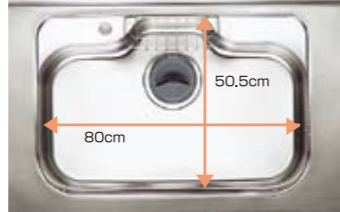

4通りの切替がワンタッチでOK!

■特長5 Qシンク(静音)

奥行きのある凸型の形状が、後片付けの効率をアップ。一度にたくさんの洗いができます。