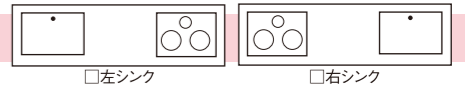

※扉板・サイドパネルはオプションになります。

■特長5 Qシンク(静音)

奥行きのある凸型の形状が、後片付けの効率をアップ。一度にたくさんの洗いができます。

【洗剤カゴ(付属品)】

【防振ゴム付シンク】

シンクの裏側に防振ゴムを貼ることで、水跳ねの音を軽減します。

◆選べる標準装備

●シンク勝手

扉カラー	天板	キッチンパネル (910×2420×13mm)	ガラスストップコンロ・食器洗い乾燥機 レンジフード
<input type="checkbox"/> オーク ナチュラル <input type="checkbox"/> オーク ダーク <input type="checkbox"/> オーク ミディアム <input type="checkbox"/> Wマカロン ホワイト	<input type="checkbox"/> サンド ライトグレー	<input type="checkbox"/> マーキュリー ホワイト柄 <input type="checkbox"/> ヴェネチアン ホワイト柄 <input type="checkbox"/> セラミック ピンク柄 <input type="checkbox"/> セラミック グリーン柄 <input type="checkbox"/> ポテチーノ柄 <input type="checkbox"/> マーキュリー柄	ハーマン製 <input type="checkbox"/> ブラック <input type="checkbox"/> シルバー 浄水器付水栓 <input type="checkbox"/> ケール ホワイト柄 <input type="checkbox"/> スノー ホワイト柄
<input type="checkbox"/> Wマカロン ベージュ <input type="checkbox"/> Wマカロン イエロー <input type="checkbox"/> Wマカロン ピンク <input type="checkbox"/> Wマカロン ブルー	<input type="checkbox"/> サンドブラウン	<input type="checkbox"/> Wガトー ルージュ <input type="checkbox"/> Wガトー ブルー <input type="checkbox"/> Wガトー ノワール <input type="checkbox"/> Wガトー ブラウン	浄水器付 シングルレバー シャワー水栓 JA1031 節湯B