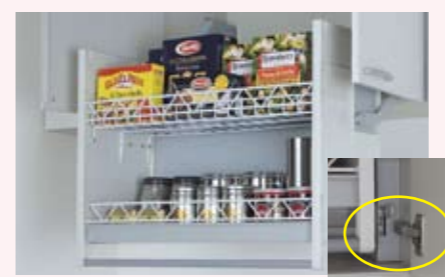

◆オプション

※表示価格はメーカー希望小売価格(差額)です。

□シロッコファンフード(24H換気対応)

BDR-3HJ-7517-BK(ブラック)
⊕10,000円(税込⊕10,500円)

□シロッコファンフード(24H換気対応・シルバー)

BDR-3HJ-7517-SI(シルバー)
⊕20,000円(税込⊕21,000円)

□照明(薄型・手元灯)

FZ24001ESPH
⊕22,000円(税込⊕23,100円)

■水栓

節湯B
□TKF51PRV3
⊕5,700円
(税込⊕5,985円)

□スイングダウンウォール(間口900mm)

小さな力で手元まで下がる「スイングダウンウォール」。重量に合わせて「3段階」の調節が可能。収納物が「重い場合」はスムーズな昇降を、「軽い場合」は小さな力で無理なく昇降できます。
⊕78,300円(税込⊕82,215円)

■人造大理石シンク

⊕130,000円(税込⊕136,500円)

□ホワイト
□ピンク
□イエロー