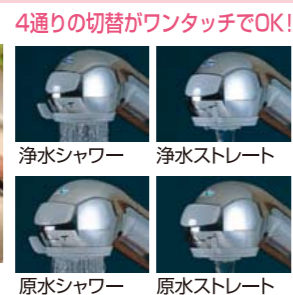

WSK
シリーズ

WS-255

I型2550

※写真はイメージです。

■特長1 ソフトクローズ機能

ソフトに押すだけでスムーズに扉が閉まる機能です。

■特長3 包丁差し

包丁が4本収納でき、取り外して洗うこともできます。取り付けの向きにより、右利き用・左利き用に替えられます。

■特長2 スライド収納タイプ

出し入れがスムーズなスライド収納タイプ。背の高い油や調味料ボトルを収納できる構造で、足腰の負担を軽減。

コンロキャビネット シンクキャビネット

■特長4 浄水機能付水栓

節湯B
JA1031BAON-10

4通りの切替がワンタッチでOK!

◆標準仕様

扉	PET鏡面(9色)PP艶消し(3色)
収納	スライド収納タイプ ソフトクローズ機能付
ワークトップ	アクリル変性系人造大理石(2色)
シンク	防振ゴム付Qシンク(洗剤カゴ付)
水栓	浄水機能付シングルレバーシャワー水栓
レンジフード	シロッコファンフード(照明付)
吊戸棚	ミディアム吊戸棚(H=700mm) 取手無
キッチンパネル	910×2420(2枚) 厚3mm 1枚 910×1820(2枚) 厚3mm 2枚

※扉板・サイドパネルはオプションになります。

■特長5 Qシンク(静音)

奥行きのある凸型の形状が、後片付けの効率をアップ。一度にたくさんの洗いができます。

【洗剤カゴ(付属品)】

【防振ゴム付シンク】

シンクの裏側に防振ゴムを貼ることで、水跳ねの音を軽減します。

◆選べる標準装備

●シンク勝手