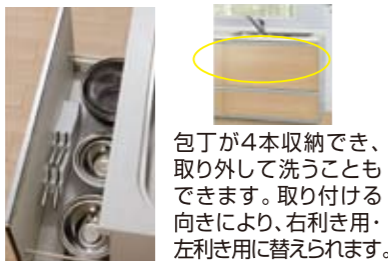

WSK
シリーズ

WS-255

I型2550

※写真はイメージです。

■特長1 ソフトクローズ機能

ソフトに押すだけでスムーズに扉が閉まる機能です。

■特長3 包丁差し

包丁が4本収納でき、取り外して洗うこともできます。取り付けの向きにより、右利き用・左利き用に替えられます。