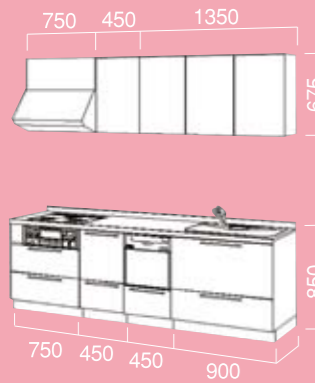

WSK
シリーズ

WS-255

I型2550

※写真はイメージです。

■特長1 ソフトクローズ機能

ソフトに押すだけでスムーズに扉が閉まる機能です。

■特長3 包丁差し

包丁が4本収納でき、取り外して洗うこともできます。取り付けの向きにより、右利き用・左利き用に替えられます。

■特長2 スライド収納タイプ

出し入れがスムーズなスライド収納タイプ。背の高い油や調味料ボトルを収納できる構造で、足腰の負担を軽減。

コンロキャビネット シンクキャビネット

■特長4 浄水機能付水栓

節湯B
JA1031BAON-10

4通りの切替がワンタッチでOK!

◆標準仕様

扉	PET鏡面(9色)PP艶消し(3色)
収納	スライド収納タイプ ソフトクローズ機能付
ワークトップ	アクリル変性系人造大理石(2色)
シンク	防振ゴム付Qシンク(洗剤カゴ付)
水栓	浄水機能付シングルレバーシャワー水栓
レンジフード	シロッコファンフード(照明付)
吊戸棚	ミディアム吊戸棚(H=700mm) 取手無
キッチンパネル	910×2420(2枚) 厚3mm 1枚 910×1820(2枚) 厚3mm 2枚